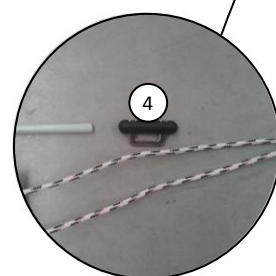

Trampoline

N°	Référence	Désignation
1	V50007	Trampoline mesh gris + logo / Grey trampoline mesh + logo
2	V60024	Jonc fibre arrière trampoline Twincat 13 / rear fiber batten trampoline Twincat 13
3	V60019	Jonc fibre avant trampoline cata 14-15 pieds / Front fiber batten trampoline cata 14-15 feet
4	A66008	Coulisseau trampoline / Trampoline slide

[Retour au sommaire / Back](#)