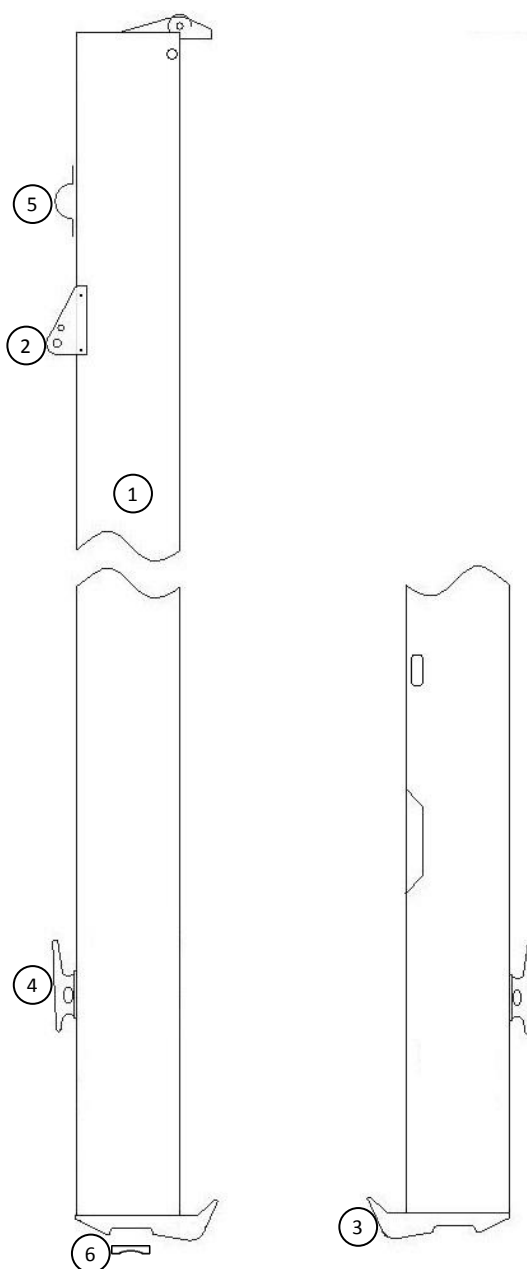

Mat / Mast

N°	Référence	Désignation
1	E30012	Mat accastillé Twincat 13 / Fitted mast Twincat 13
2		Ferrure de capelage / Mast Strap Tang
3	A62088	Pied de mat Twincat 13 / Mast heel Twincat 13
4	A46004	Taquet à tourner coinçant drisse de foc / Cleat + V cleat jib halyard
5	A28002	Pontet embouti Ø5 L34 / Deck clip Ø5 L34
6	A62101	Rondelle pied de mat Twincat 13 / Twincat 13 mast heel washer

[Retour au sommaire / Back](#)