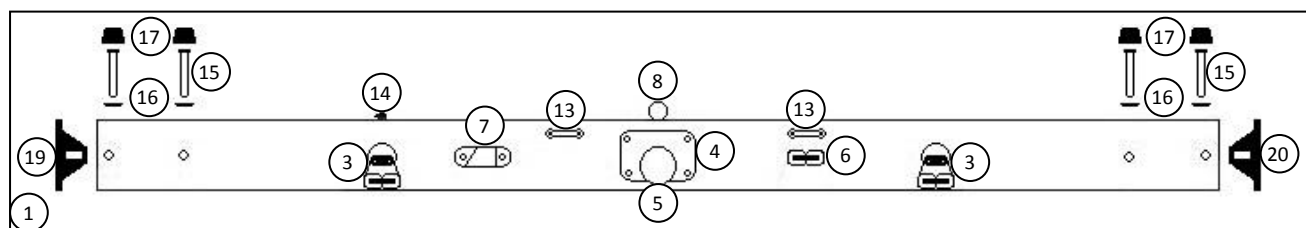

Poutres / Beams

Poutre avant / Front beam