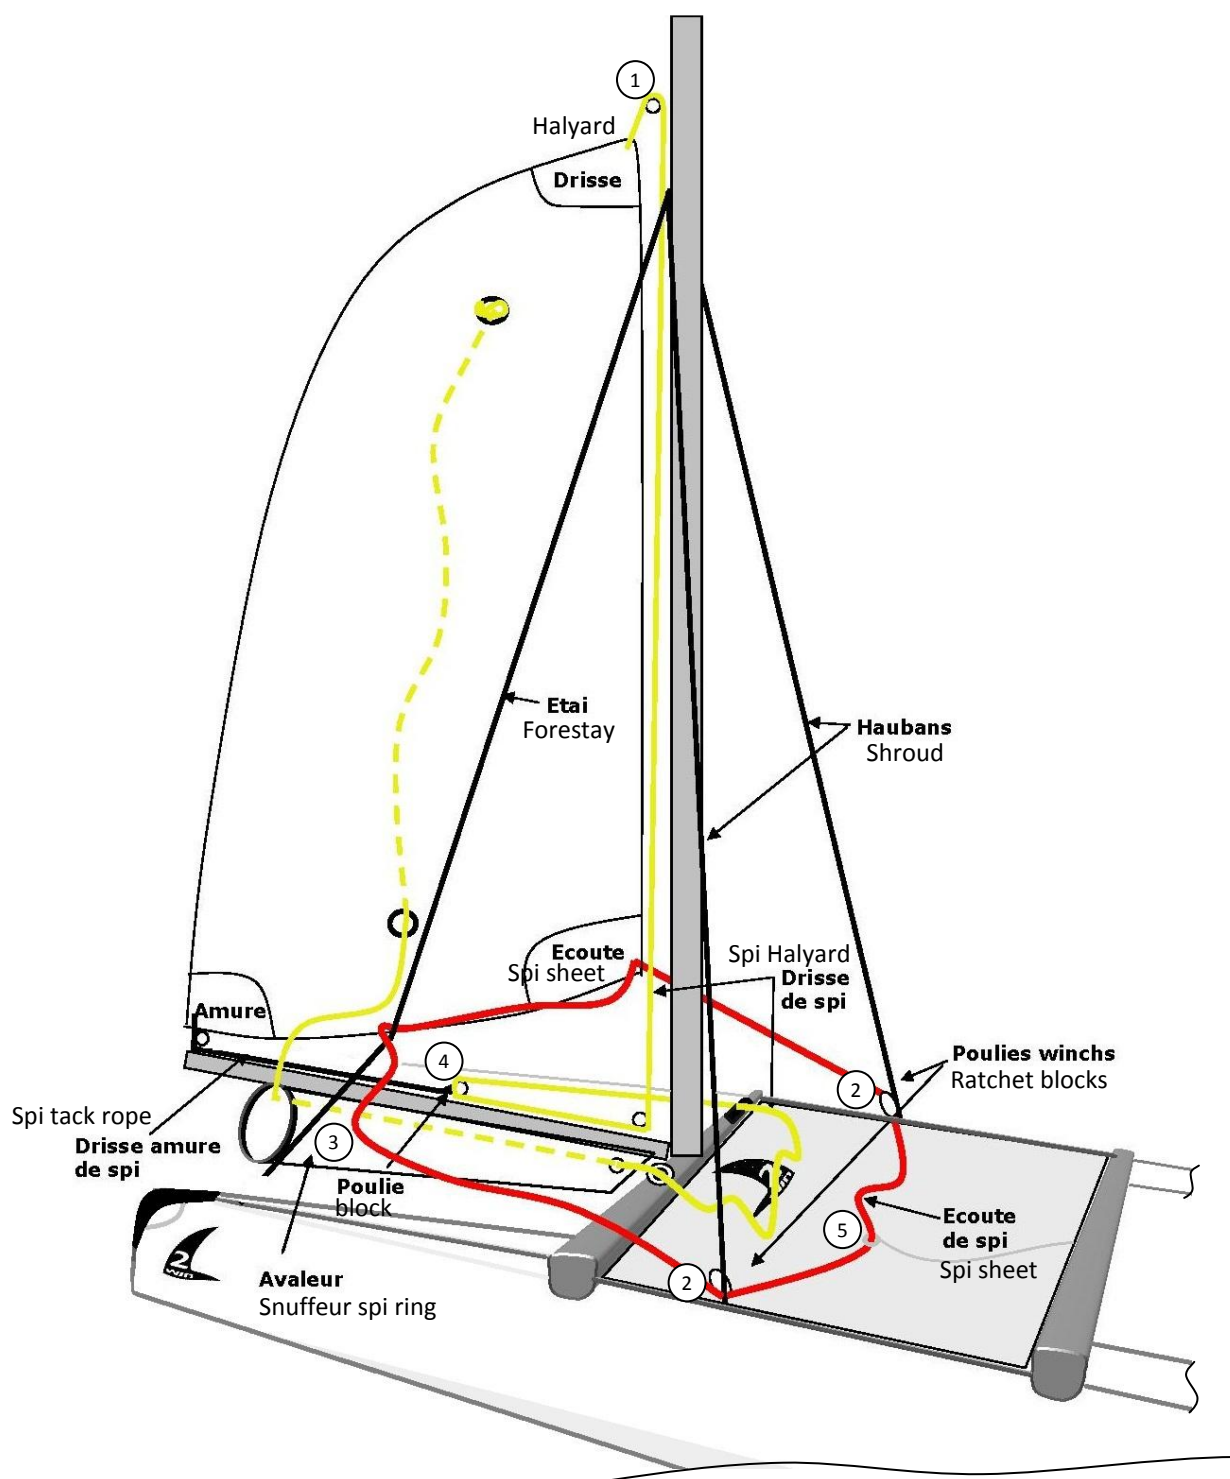

Kit de spinnaker / Spinnaker kit

N°	Référence	Désignation
1	AR7203	Poulie nova 28mm à émerillon / Block Nova 28mm Single & Open Swivel
2	AR5431	Poulie winch 45mm/ Block 45mm macro ratchet single + swivel
3	F30011	Chaussette avaleur de spi Twincat 13 / Snuffer spi bag Twincat 13
4	AR7201	Poulie nova 28mm simple / Block Nova 28mm single loop top
5	AA56	Anneau plastique 12mm / Plastic ring 12mm

[Retour au sommaire / Back](#)