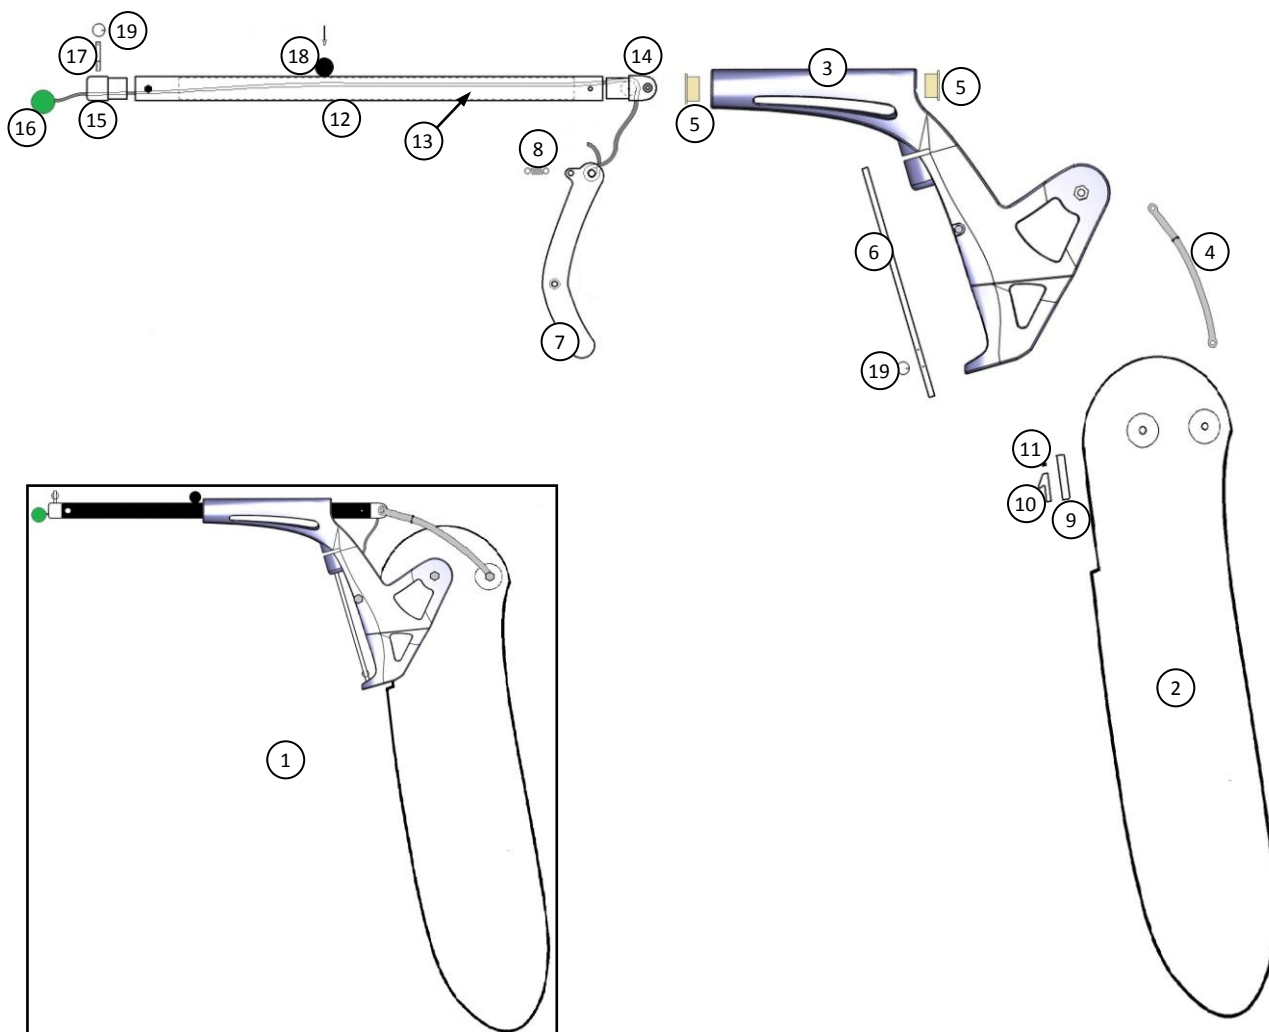

Gouvernails / Rudders

N°	Référence	Désignation
1	G70006	Gouvernail complet Twintex cata 13-15 pieds / Complete rudder cata 13-15 feet
2	G55003	Lame de safran cata 13-15 pieds Twintex / Twintex blade cata 13-15 feet
3	G40006	Casting nu catamaran 13-15 pieds NM / Rudder head cat 13-15 feet
4	A60057	Bielle de safran inox / Rudder rod stainless steel
5	A66077	Bague casting safran / Ring rudder head
6	A60084	Aiguillot safran cata - nouveau modèle / Pintle catamaran
7	A60080	Balancier tête de safran / Rudder head pendulum
8	A60081	Ressort de traction tête de safran / Rudder head tension spring
9	A60085	Cage de crochet safran / Ruddrr cage hook
10	A60017	Crochet de safran à ressort / Rudder hook new model
11	A60087	Cale EPDM cage crochet/ Hold EPDM Rudder hook
12	G10009	Tube noir barre franche nu 490mm / Naked black tube tiller 490mm
13	A58016	Tube 20X2 AN 400mm / Tube 20X2 BA 400mm
14	A60082	Embout barre franche alu + réa/ Tiller cap aluminium + sheave
15	A60021	Embout barre/bras ISO / Tiller cap ISO
16	AR1994	Boule verte grand modèle / Ball 6mm green
17	A60010	Axe inox articulation barre/bras / articulation axis Stainless steel tiller/tiller crossbar
18	T70001	Petite boule 4mm noire / Small ball 4mm black
19	A60017	Anneau brisé PM / Safety ring

[Retour au sommaire / Back](#)