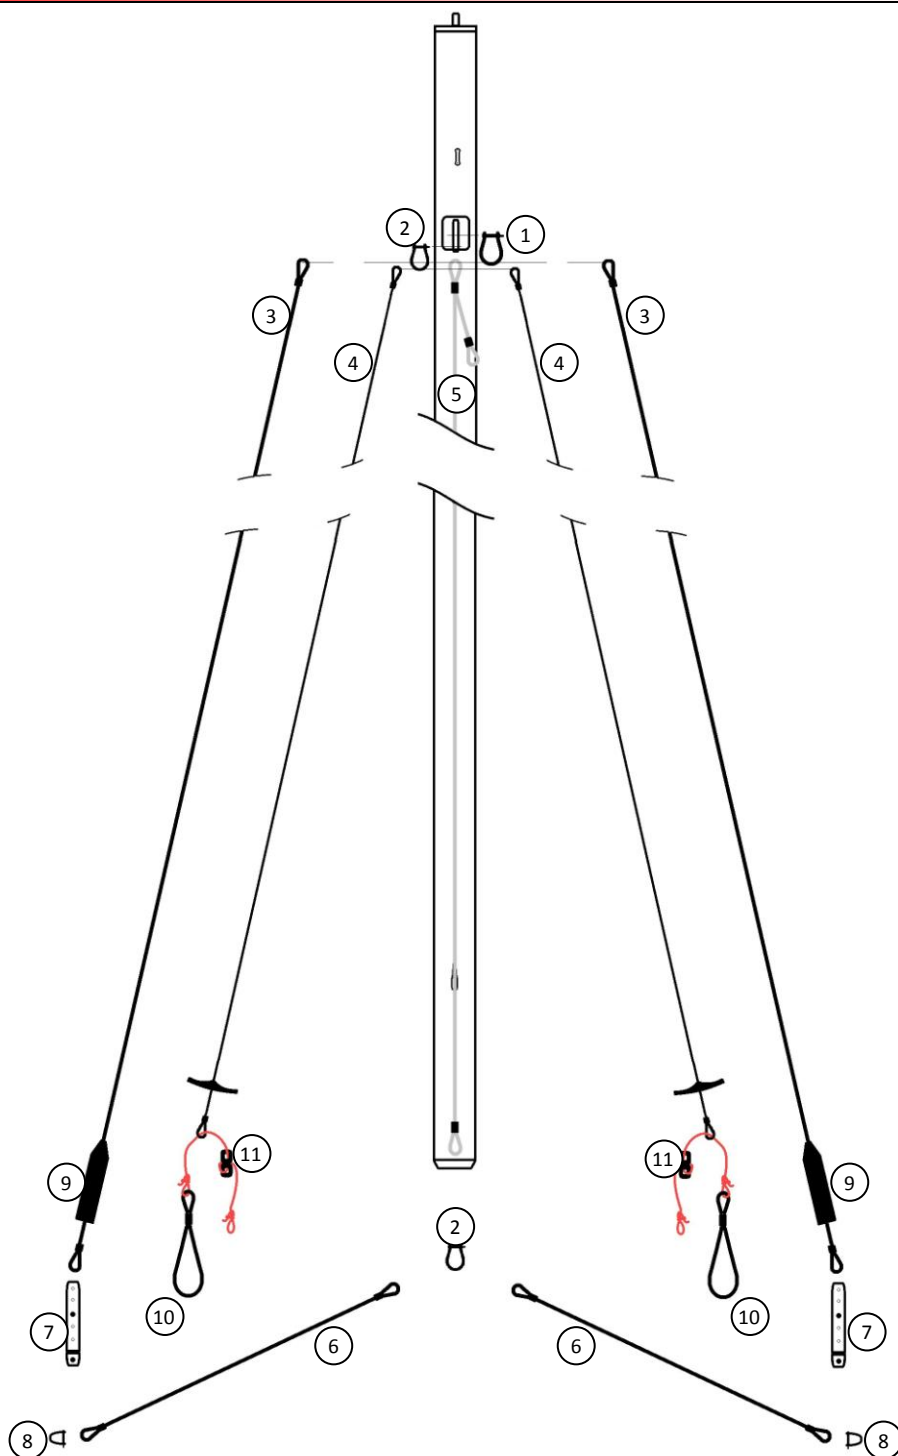

[Retour au sommaire / Back](#)

Mat / Mast

N°	Référence	Désignation
1	E30012	Mat accastillé Twincat 13 / Fitted mast Twincat 13
2		Ferrure de capelage / Mast Strap Tang
3	A62088	Pied de mat Twincat 13 / Mast heel Twincat 13
4	A46004	Taquet à tourner coinçant drisse de foc / Cleat + V cleat jib halyard
5	A28002	Pontet embouti Ø5 L34 / Deck clip Ø5 L34
6	A62101	Rondelle pied de mat Twincat 13 / Twincat 13 mast heel washer

[Retour au sommaire / Back](#)

Gréement / Rig

N°	Référence	Désignation
1	A26024	Manille Lyre Ø8mm/ Shackle Bar 8mm Bow
2	A26026	Manille Lyre Ø5mm/ Shackle Bar 5mm Bow
3	E20002	Hauban Twincat 13 / Shroud Twincat 13
4	E20024	Trapèze Twincat 13 / Trapeze Twincat 13
5	E20023	Etai / Forestay
6	E20021	Bride de patte d'oie Twincat 13/ Bridle Twincat 13
7	A62029	Latte ridoir 6 trous + 1 / Stay adjuster
8	A26012	Manille droite forgée Ø5mm/ Shackle Bar 5mm
9	A62074	Protege ridoir noir 180mm / Shroud adjuster cover
10	A62021	Cuillère de trapèze câble / Trapeze buckle wire
11	A62040	Anneau de blocage bout / Rope lock

[Retour au sommaire / Back](#)

Barre de liaison-Tangon de spinnaker / Tiller cross bar-Spi pole

Barre de liaison / Tiller cross bar

Tangon de spi / Spi pole

Barre de liaison / Tiller cross bar

N°	Référence	Désignation
1	G20024	Barre de liaison cata 13-15 pieds / Crossbar cata 13-15 feet
2	E60001	Tube barre de liaison 30X2 x1940mm cata 13-15 pieds / Profile Crossbar cata 13-15 feet
3	E60018	Tube Aluminium 25x2 140mm / Aluminium profil 25x2 140mm
4	AR0713	Selle/tube 32mm / Saddle For 16mm Swivels Fit 32mm Tube
5	A60079	Embout barre de liaison fixe / Crossbar end cap