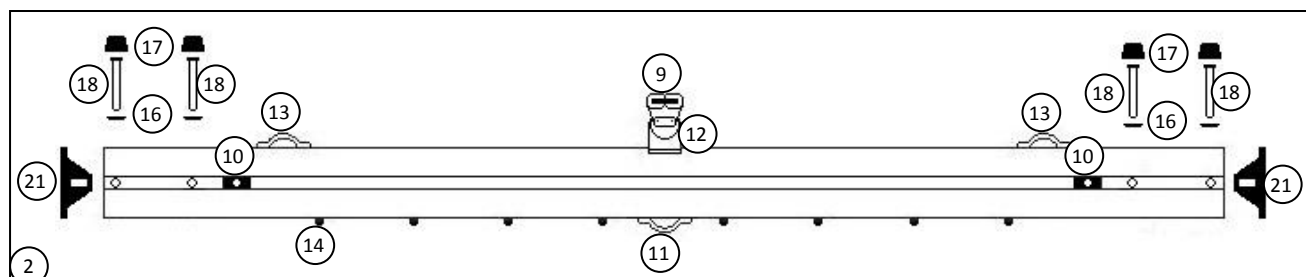

Poutre arrière / Rear beam

N°	Référence	Désignation
1		Profil poutre avant Twincat 13 avec spi / Front beam profile Twincat 13 + spi
2		Profil poutre arrière Twincat 13 / rear beam profile Twincat 13
3	AA4477.MOD	Tourelle de foc Twincat 13 / Jib swivel lead Twincat 13
4	A66008	Emplanture de pied de mat cata 13-15 pieds / Mast step cata 13-15 feet
5	A66034	Boule pied de mat GM Ø36 / Ball mast heel Ø36
6	AA76	Taquet alu à billes 4-12mm / Cam cleat with ball 4-12mm
7	ACL241	Clam filoir 3-6mm / Racing Sail Line Cleat
8	AR1902	Petite boule 4mm blanche / Small ball 4mm white
9	AA4466.MOD	Tourelle chariot GV cata 13-15 pieds / Main sail swivel lead cata 13-15 feet + fairlead
10	AR2691	Embout rail plastique / Fairlead endstop plastic
11	A28002	Pontet embouti Ø5 L34 / Deck clip Ø5 L34
12	A60013	Platine tourelle de chariot GV cata 14-15 pieds / Swivel lead support GV cata 14-15 feet
13	A28004	Pontet forgé 5mm / Deckeye -S/S Bar 5mm
14	AR2905	Crochet plastique noir / Hook Lacing Black
15	T14002	Vis TH Ø10X130 / Bolt HH Ø10X130
16	A66021	Rondelle pour bouchon de vis TH / Washer for bolt cap HH
17	A66022	Bouchon de vis TH Ø10 / Bolt cap HH Ø10
18	T14022	Vis TH Ø10X140 / Bolt HH Ø10X140
19	A66023	Bouchon de poutre avant gauche / Left front beam plug
20	A66032	Bouchon de poutre avant droit / Right front beam plug
21	A66024	Bouchon de poutre arrière / Rear beam plug

[Retour au sommaire / Back](#)