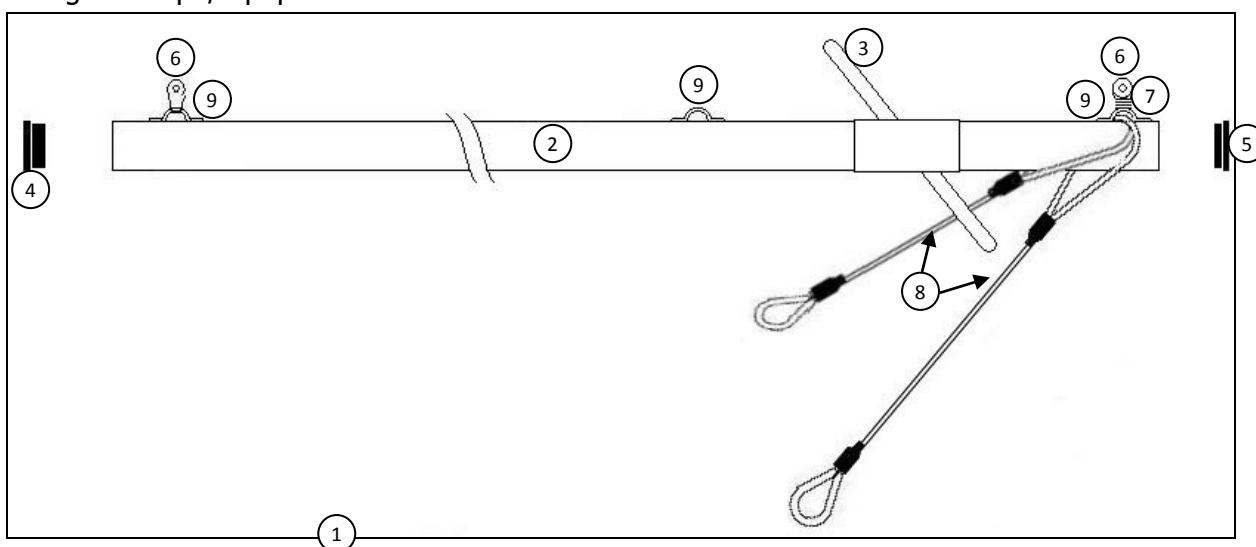

[Retour au sommaire / Back](#)

Gouvernails / Rudders

N°	Référence	Désignation
1	G70006	Gouvernail complet Twintex cata 13-15 pieds / Complete rudder cata 13-15 feet
2	G55003	Lame de safran cata 13-15 pieds Twintex / Twintex blade cata 13-15 feet
3	G40006	Casting nu catamaran 13-15 pieds NM / Rudder head cat 13-15 feet
4	A60057	Bielle de safran inox / Rudder rod stainless steel
5	A66077	Bague casting safran / Ring rudder head
6	A60084	Aiguillot safran cata - nouveau modèle / Pintle catamaran
7	A60080	Balancier tête de safran / Rudder head pendulum
8	A60081	Ressort de traction tête de safran / Rudder head tension spring
9	A60085	Cage de crochet safran / Ruddrr cage hook
10	A60017	Crochet de safran à ressort / Rudder hook new model
11	A60087	Cale EPDM cage crochet/ Hold EPDM Rudder hook
12	G10009	Tube noir barre franche nu 490mm / Naked black tube tiller 490mm
13	A58016	Tube 20X2 AN 400mm / Tube 20X2 BA 400mm
14	A60082	Embout barre franche alu + réa/ Tiller cap aluminium + sheave
15	A60021	Embout barre/bras ISO / Tiller cap ISO
16	AR1994	Boule verte grand modèle / Ball 6mm green
17	A60010	Axe inox articulation barre/bras / articulation axis Stainless steel tiller/tiller crossbar
18	T70001	Petite boule 4mm noire / Small ball 4mm black
19	A60017	Anneau brisé PM / Safety ring

[Retour au sommaire / Back](#)

Barre de liaison-Tangon de spinnaker / Tiller cross bar-Spi pole

Barre de liaison / Tiller cross bar

Tangon de spi / Spi pole

Barre de liaison / Tiller cross bar

N°	Référence	Désignation
1	G20024	Barre de liaison cata 13-15 pieds / Crossbar cata 13-15 feet
2	E60001	Tube barre de liaison 30X2 x1940mm cata 13-15 pieds / Profile Crossbar cata 13-15 feet
3	E60018	Tube Aluminium 25x2 140mm / Aluminium profil 25x2 140mm
4	AR0713	Selle/tube 32mm / Saddle For 16mm Swivels Fit 32mm Tube
5	A60079	Embout barre de liaison fixe / Crossbar end cap