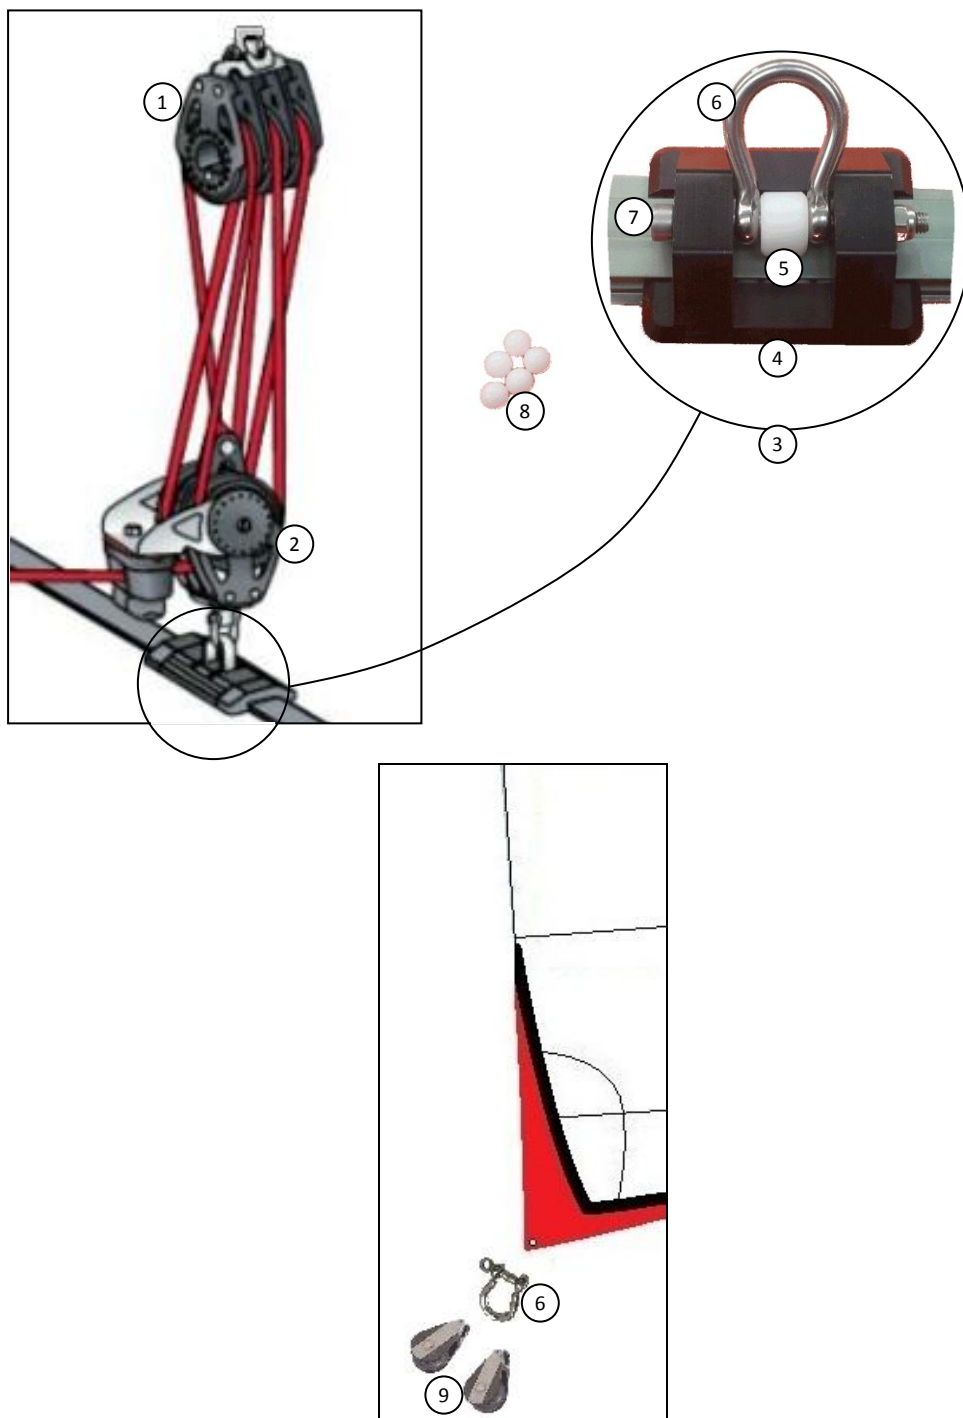

Accastillage / Hardware

N°	Référence	Désignation
1	AR7312	Poulie double Nova 38mm à ringot / Double block Nova 38mm & becket
2	AR5436YT	Poulie basse palan T13 / Low block mainsheet system T13
3	A14006	Chariot GV 2WIN cata 13-15 pieds / Traveler MS 2WIN cata 13-15 feet
4	A14004	Chariot GV 2WIN cata 13-15" nu/ Traveler MS 2WIN cata 13-15" naked
5	A14016	Emtreoise chariot 2WIN / Brace traveler 2WIN
6	A26026	Manille lyre Ø5 L26/ Shackle bar Ø5 L26 bow
7	T14004	Vis tête cylindrique Hexa. creuse Ø5X55/ Socket screws hollow Ø5X55
8	A14001	Billes 6mm PTETP 2WIN / Ball 6mm PTETP 2WIN
9	AR7201	Poulie nova 28mm simple / Block Nova 28mm simple

[Retour au sommaire / Back](#)