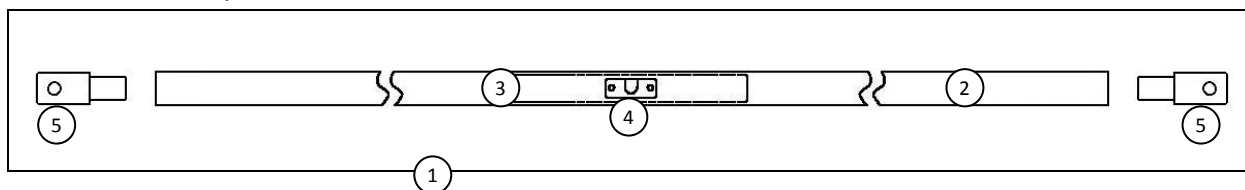

[Retour au sommaire / Back](#)

Gouvernails / Rudders

N°	Référence	Désignation
1	G70006	Gouvernail complet Twintex cata 13-15 pieds / Complete rudder cata 13-15 feet
2	G55003	Lame de safran cata 13-15 pieds Twintex / Twintex blade cata 13-15 feet
3	G40006	Casting nu catamaran 13-15 pieds NM / Rudder head cat 13-15 feet
4	A60057	Bielle de safran inox / Rudder rod stainless steel
5	A66077	Bague casting safran / Ring rudder head
6	A60084	Aiguillot safran cata - nouveau modèle / Pintle catamaran
7	A60080	Balancier tête de safran / Rudder head pendulum
8	A60081	Ressort de traction tête de safran / Rudder head tension spring
9	A60085	Cage de crochet safran / Ruddrr cage hook
10	A60017	Crochet de safran à ressort / Rudder hook new model
11	A60087	Cale EPDM cage crochet/ Hold EPDM Rudder hook
12	G10009	Tube noir barre franche nu 490mm / Naked black tube tiller 490mm
13	A58016	Tube 20X2 AN 400mm / Tube 20X2 BA 400mm
14	A60082	Embout barre franche alu + réa/ Tiller cap aluminium + sheave
15	A60021	Embout barre/bras ISO / Tiller cap ISO
16	AR1994	Boule verte grand modèle / Ball 6mm green
17	A60010	Axe inox articulation barre/bras / articulation axis Stainless steel tiller/tiller crossbar
18	T70001	Petite boule 4mm noire / Small ball 4mm black
19	A60017	Anneau brisé PM / Safety ring

[Retour au sommaire / Back](#)

Barre de liaison-Tangon de spinnaker / Tiller cross bar-Spi pole

Barre de liaison / Tiller cross bar

Tangon de spi / Spi pole

Barre de liaison / Tiller cross bar

N°	Référence	Désignation
1	G20024	Barre de liaison cata 13-15 pieds / Crossbar cata 13-15 feet
2	E60001	Tube barre de liaison 30X2 x1940mm cata 13-15 pieds / Profile Crossbar cata 13-15 feet
3	E60018	Tube Aluminium 25x2 140mm / Aluminium profil 25x2 140mm
4	AR0713	Selle/tube 32mm / Saddle For 16mm Swivels Fit 32mm Tube
5	A60079	Embout barre de liaison fixe / Crossbar end cap