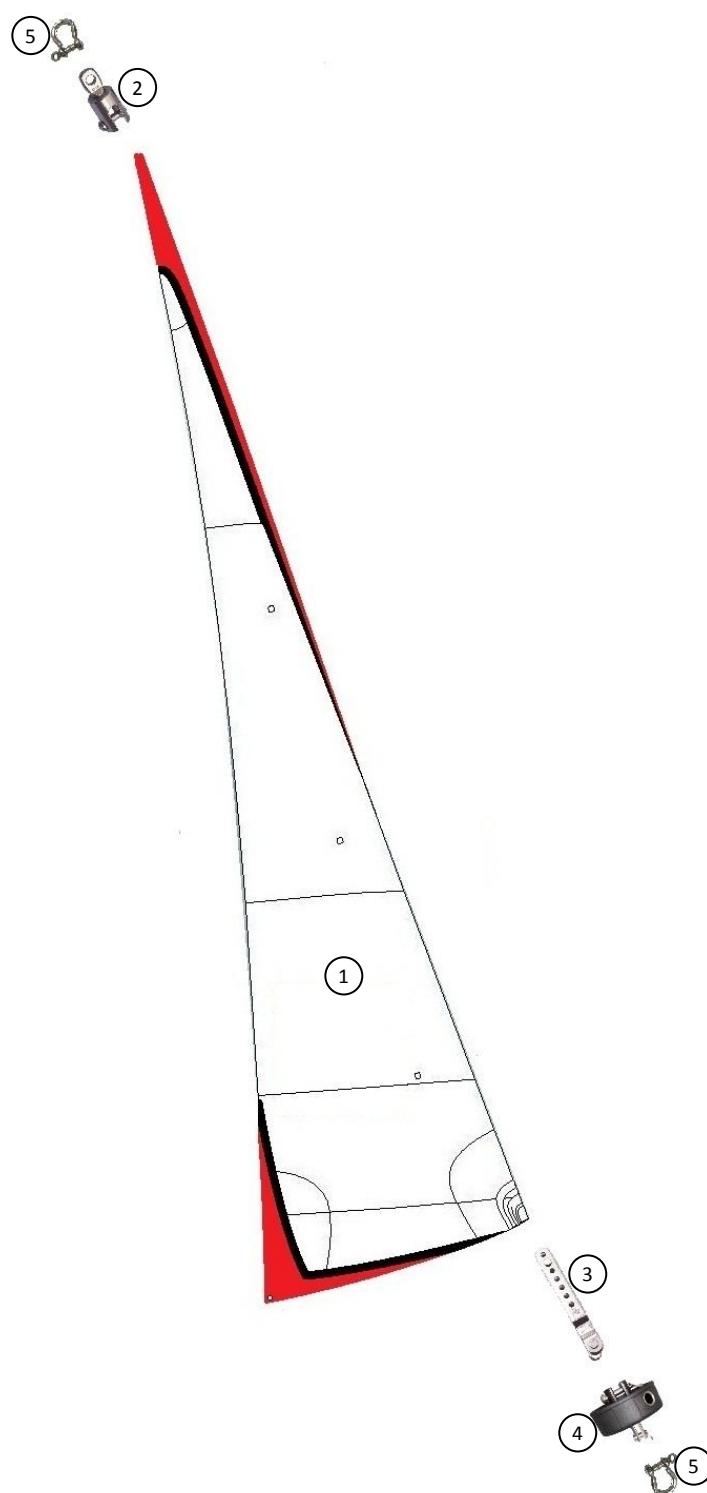

Enrouleur de foc / Furling jib system

N°	Référence	Désignation
1	V10011	Foc Twincat 13/ Jib Twincat 13
2	AR2080	Petit émerillon/ Furler top swivel
3	A62029	Latte ridoir 6 trous + 1 / Stay adjuster
4	AR2200	Petit tambour emmagasinneur / Furler Drum Dinghy
5	A26026	Manille Lyre Ø5mm/ Shackle Bar 5mm Bow

[Retour au sommaire / Back](#)