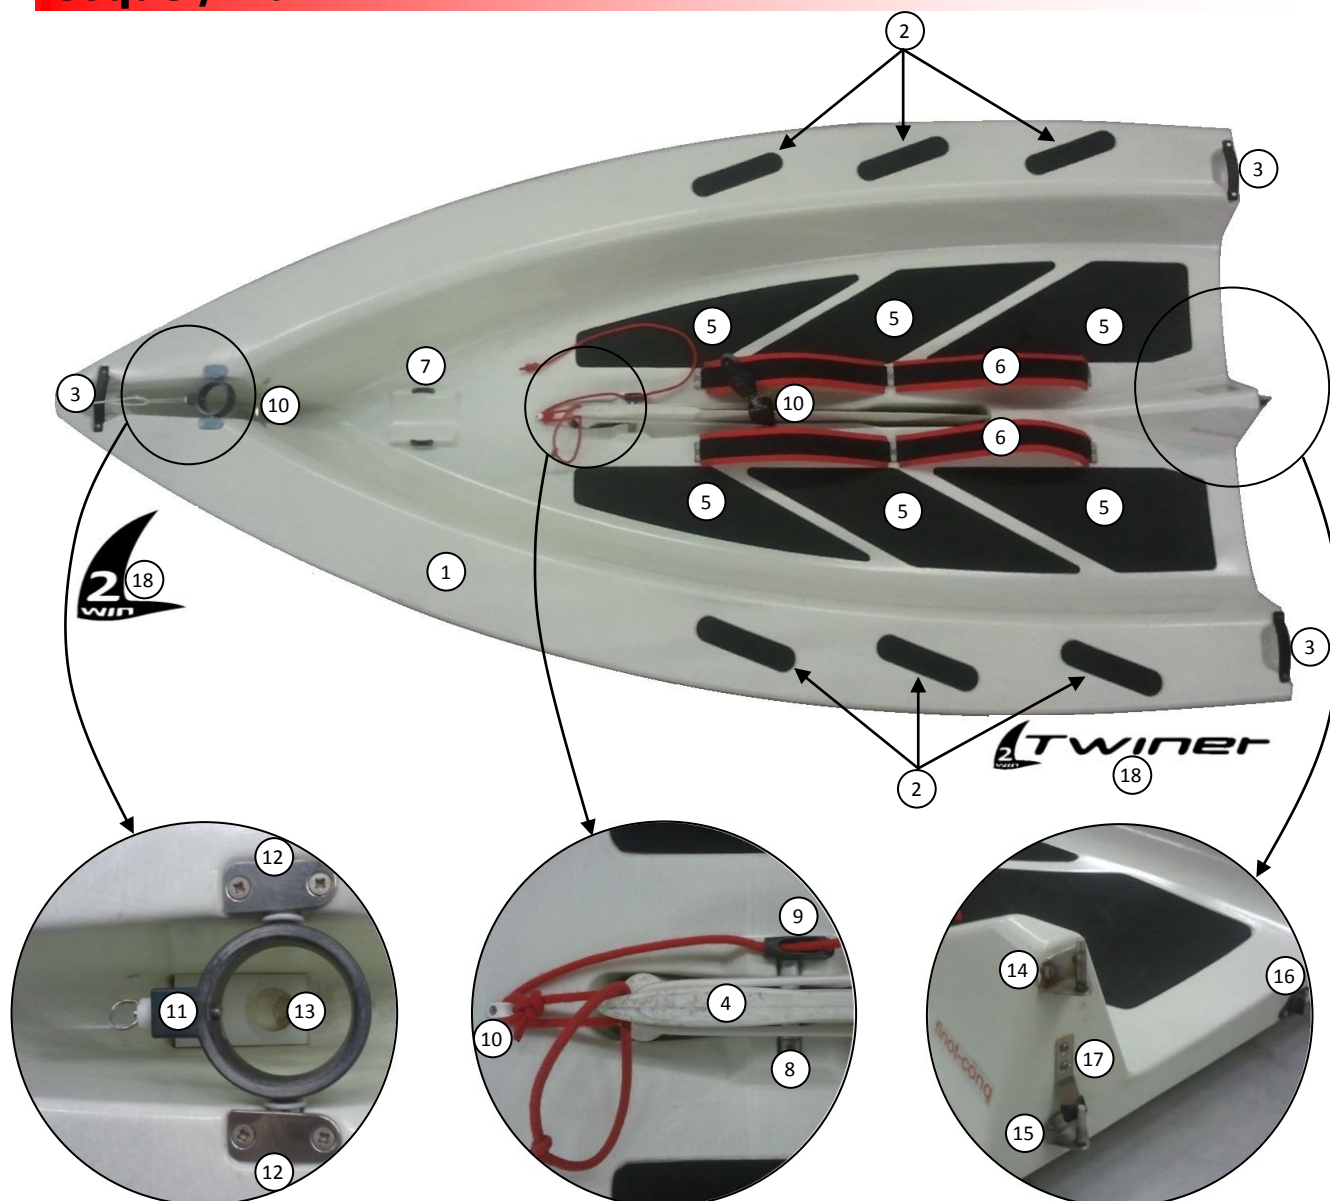

P6 Voiles / Sails

P7 Accastillage / hardware

Coque / Hull

| N° | Référence | Désignation |
|----|------------------------------|---|
| 1 | B20041 | Coque complète Twiner / Complete Hull Twiner |
| 2 | F10012 | Kit pads de pont Twiner / Deck pads set Twiner |
| 3 | A56015 | Poignée avant PU TWINCAT 13/15 / |
| 4 | G31019 | Dérive Twiner Twintex® / Centerboard Twiner Twintex® |
| 5 | F10021 | Kit pads de fond Twiner / Floor pads set Twiner |
| 6 | A44021 | Sangles Twiner rembourées / Twiner padded Straps |
| 7 | AR3263 | Pontet de sangle / Strap deckclip |
| 8 | A66055 | Axe de dérive Twiner / Centerboard axis Twiner |
| 9 | ACL211 M2 AN | Clamcleat 3-6mm Junior AN /Clamcleat 6mm Junior Ali Hard Anodised |
| 10 | AR3220 | Pontet plastique blanc / M8 Bridge Fairlead White |
| 11 | A62089 | Etambrai pivotant Twiner / Swivel mast partner |
| 12 | A62081 | Plaque de fixation étambrai / mast partner mouting plate |
| 13 | A62082 | Emplanture de mat / Mast base |
| 14 | A60004 | Aiguillot haut 7.8 230 / Top rudder pintle 7.8 230 |
| 15 | A60005 | Aiguillot bas 7.8 240 / bottom rudder pintle 7.8 240 |
| 16 | AR2066 | Nable a vis + support RWO noir / Bung & socket & seal black |
| 17 | AR0765 | Clip de safran inox court / Rudderclip Short Ss & Plas |
| 18 | F20060 | Autocollant coque Twiner (le jeu : D-G) / Sticker hull Twiner (Set : R-L) |