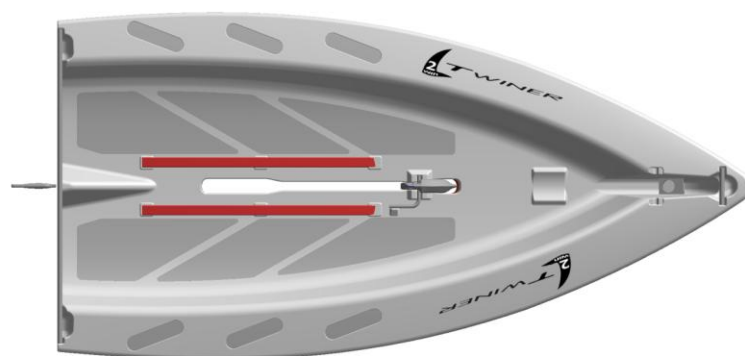

TWINER

Eclaté des pièces détachées / Illustrated spare parts Guide

Sommaire / Table of content

P1 Silhouette

P2 Sommaire / Table of content

P3 Coque / Hull

P4 Mat - bôme/ Mast - boom

P5 Gouvernail / Rudder

[Retour au sommaire / Back](#)

Mat / Mast

| N° | Référence | Désignation |
|----|----------------------------|---|
| 1 | E31030 | Mat carbone 2 parties 4.60m-Ø55 / Carbone mast 2 parts 4.60m-Ø55 |
| 2 | A60012 | Bouchon à lamelles Ø30 / Top mast plug Ø30 |
| 3 | A62102 | Pied de mat Twiner mat carbone Ø55 / Mast heel Twiner carbone mast Ø55 |
| 4 | E10015 | Bôme Twiner Sport-Xtrem AN / Sport-Xtrem Twiner boom HA |
| 5 | A64017 | Guide de pousse-bas Twiner AN / Twiner compression strut vang HA |
| 6 | A64018 | Bague guide de pousse bas Twiner / Ring Twiner compression strut vang |
| 7 | ACL211M2S2 | Clamcleat 3-6mm junior+ringot / Clamcleat racing Junior Mk2 with Becket |
| 8 | ACL211M2 | Clamcleat 3-6mm junior / Clamcleat racing Junior Mk2 |
| 9 | AA282 | Pontet plastique 23mm / Open base Fairlead |
| 10 | A60058 | Bouchon à lamelles Ø30 / Top mast plug Ø30 |
| 11 | A64011 | Sangle de bôme Twiner / Compression strut vang Profile |
| 12 | A64023 | Tube pousse-bas Twiner / Deck clip Ø5 L34 |
| 13 | A64026 | Embout tube de pousse bas Twiner / Compression strut vang tube end |
| 14 | AA4142 | Ferrure de capelage / Mast tang (long) |
| 15 | A64020 | Embout de bôme avant Twiner / Boom end plug |
| 16 | A58026 | Bague d'étambrai mat carbone Ø55 / Mast partner ring for carb. mast Ø55 |
| 17 | A62078 | Ferrure de mat Twiner / Mast tang Twiner |