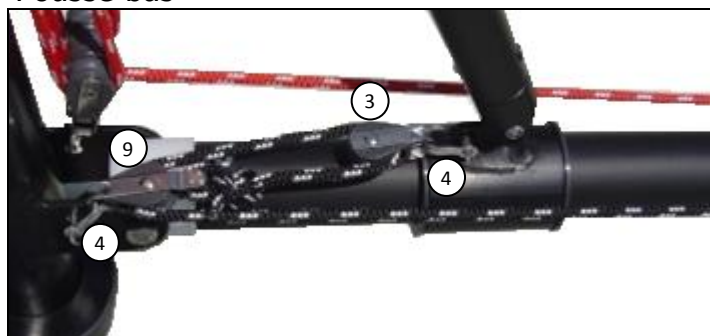

[Retour au sommaire / Back](#)

Voiles / Sails

| N° | Référence | Désignation |
|----|------------------------|--|
| 1 | V21021 | Voile Twiner Dacron 3.5m ² / Twiner sail dacron 3.5m ² |
| 2 | V21025 | Voile Twiner Dacron 4.5m ² / Twiner sail dacron 4.5m ² |
| 3 | V21027 | Voile Twiner Dacron 5.5m ² / Twiner sail Dacron 5.5m ² |
| 4 | V21023 | Voile Twiner Monofilm 5.5m ² / Twiner monofilm sail 5.5m ² |
| 5 | V21026 | Voile Twiner Monofilm 6.5m ² / Twiner monofilm sail 6.5m ² |
| 6 | A70015 | Embout de latte / Batten end cap |
| 7 | A62106 | Tête de mat Twiner / Top mast end plug |
| 8 | A70013 | Embout de latte Xtrem / Batten end cap Xtrem |

[Retour au sommaire / Back](#)

Accastillage / Hardware

Cunningham version STD

Cunningham version Sport/Xtrem

Palan GV

Pousse-bas

| N° | Référence | Désignation |
|----|--------------------------|--|
| 1 | AA4068 | Poulie crochet Opti. / Optimist Sprit |
| 2 | AR4069 | Poulie double coinçee à ringot / "V Jammer" double + becket |
| 3 | AR7101 | Poulie nova simple 19mm / Nova block Single Loop Top |
| 4 | A14004 | Manille emboutie Ø4mm / Strip shackle Ø4 mm |
| 5 | A14016 | Manille emboutie torse Ø4mm / Twisted strip shackle Ø4 mm |
| 6 | AR7112 | Poulie nova double 19mm + ringot/ Nova block 19mm double + becket |
| 7 | AR8430 | Crochet inox fil Ø5 L59mm / Hook Stainless steel Ø5 L59mm |
| 8 | AR7114 | Poulie nova triple Ø 19mm + ringot/ Nova block Ø 19mm triple + becket |
| 9 | AR7102 | Poulie nova simple Ø19mm + ringot / Block Single Loop + becket |
| 10 | AHT92040 | Poulie organic Ø40mm à ringot / Organic block simple + Becket |
| 11 | AHT92070 | Poulie organic violon 57mm ratchet / Organic fiddle block 57mm ratchet |
| 12 | AR1813 | Ressort Ø25mm L44mm/ Spring Ø25mm L44mm |
| 13 | A28003 | Pontet embouti Ø4mm / Standard deck clip Ø4mm |