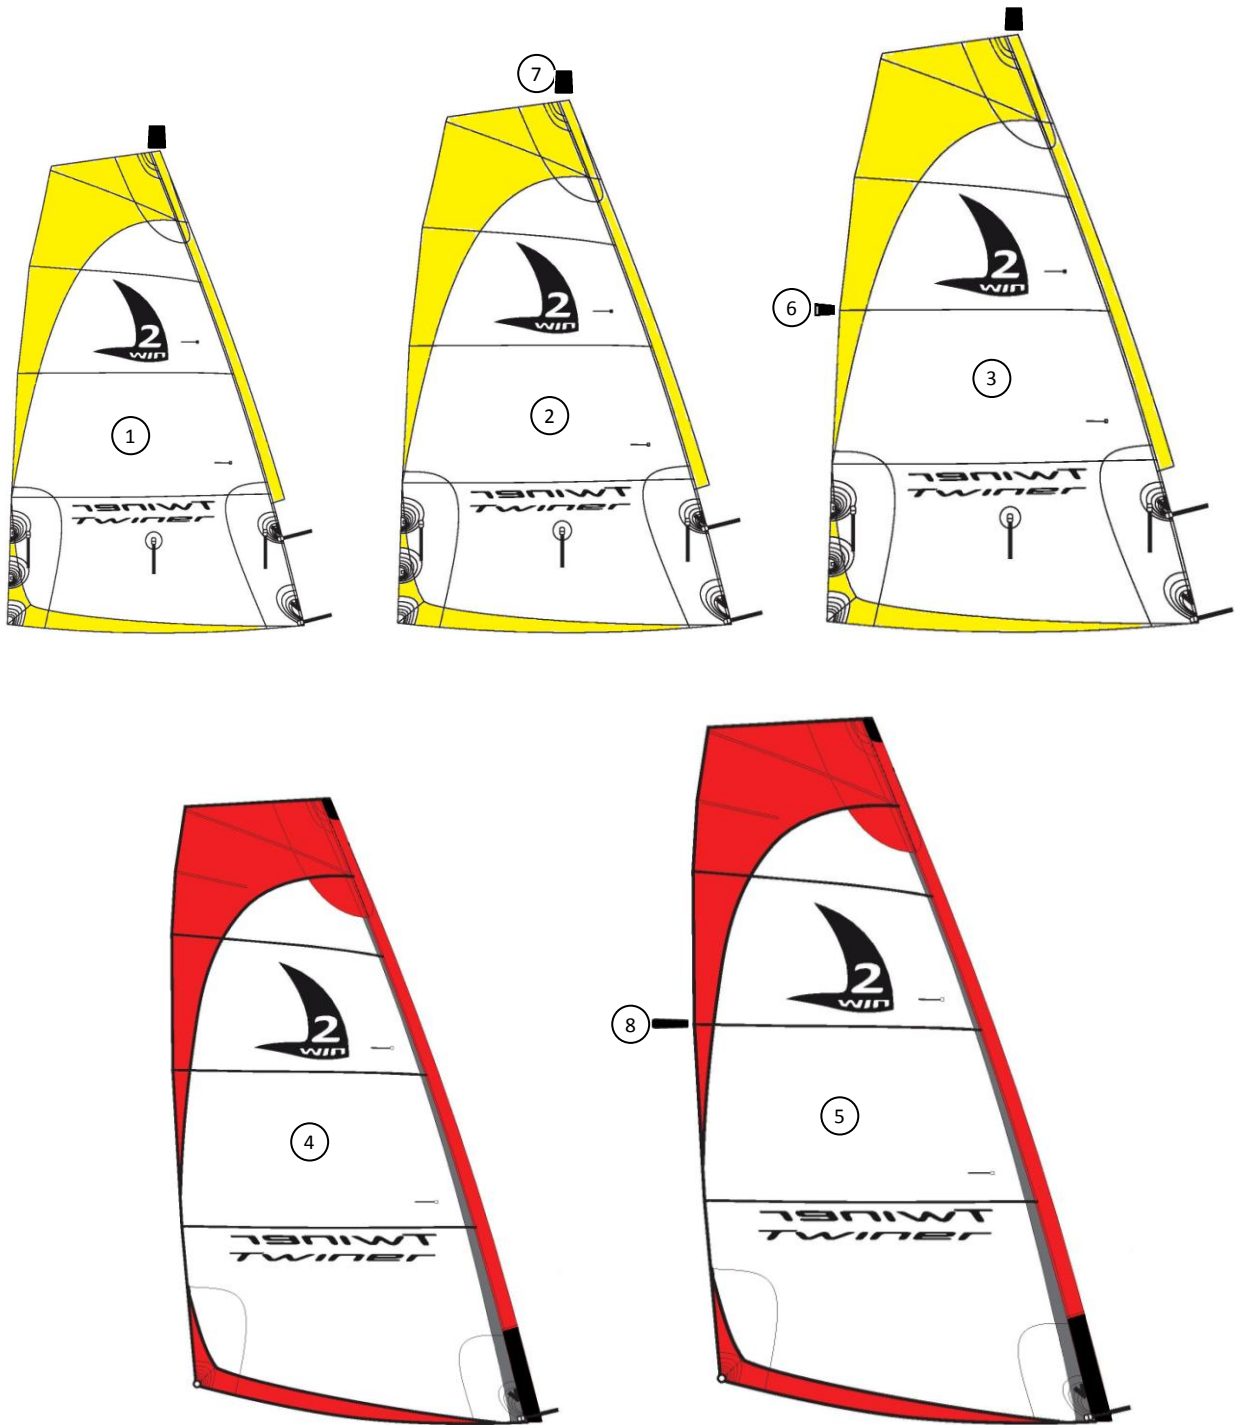

Voiles / Sails

N°	Référence	Désignation
1	V21021	Voile Twiner Dacron 3.5m² / Twiner sail dacron 3.5m²
2	V21025	Voile Twiner Dacron 4.5m² / Twiner sail dacron 4.5m²
3	V21027	Voile Twiner Dacron 5.5m² / Twiner sail Dacron 5.5m²
4	V21023	Voile Twiner Monofilm 5.5m² / Twiner monofilm sail 5.5m²
5	V21026	Voile Twiner Monofilm 6.5m² / Twiner monofilm sail 6.5m²
6	A70015	Embout de latte / Batten end cap
7	A62106	Tête de mat Twiner / Top mast end plug
8	A70013	Embout de latte Xtrem / Batten end cap Xtrem

[Retour au sommaire / Back](#)