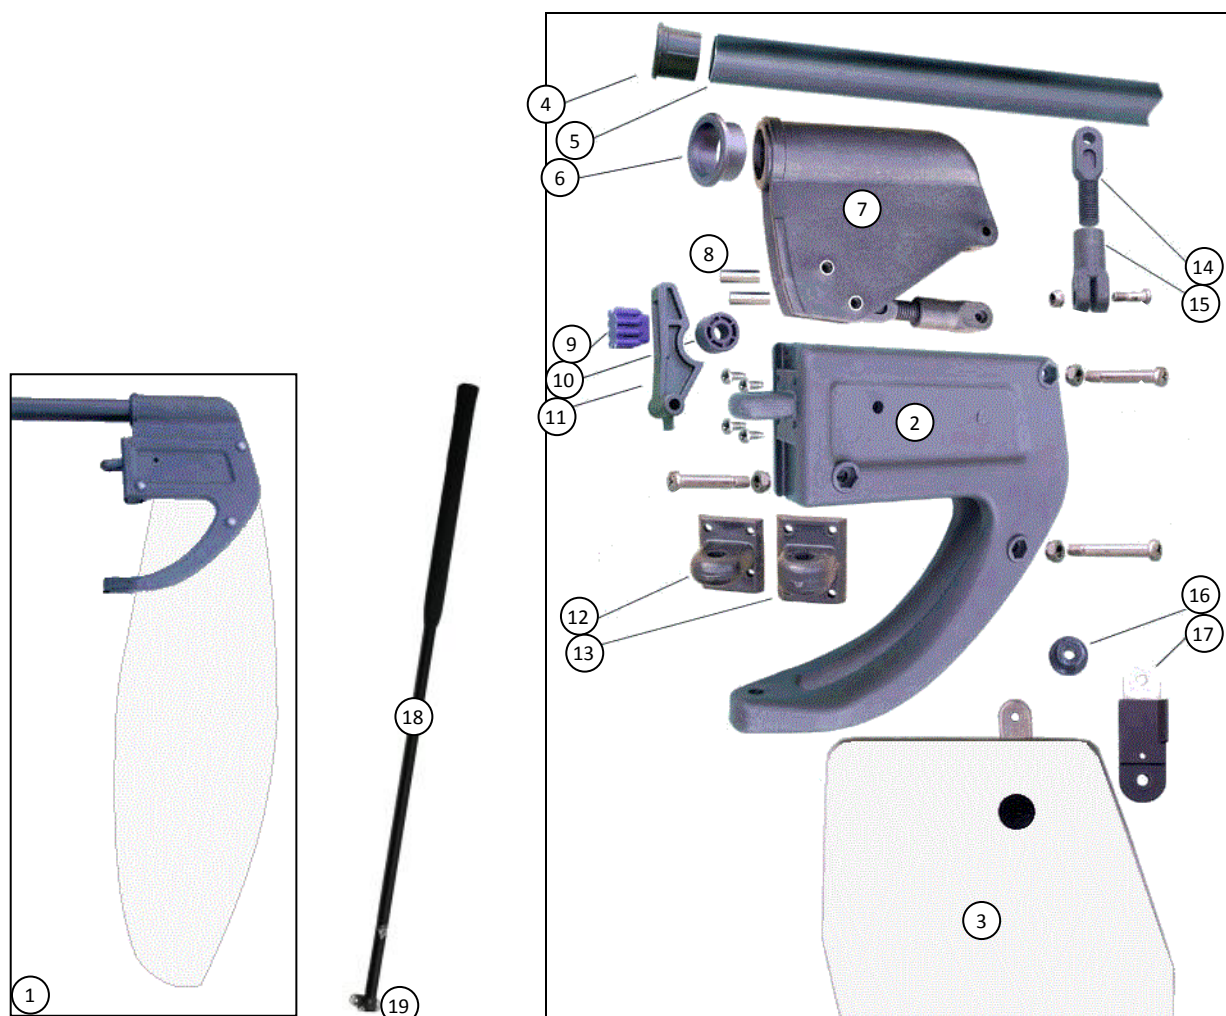

Gouvernail / Rudder

N°	Référence	Désignation
1	G71014	Gouvernail complet Twiner ss stick / Complete rudder Twiner wt tiller
2	G41015	Tête de safran Dotan Nue 20-8 / Rudder box Dotan naked 20-8
3	G51014	Lame de safran Dotan 20-1 / Rudder blade Dotan 20-1
4		Bouchon de tube de barre franche Twiner / Tube plug
5	E60035	Tube de barre franche Twiner / Rudder tube
6		Bouchon tête de safran Dotan N°20 / Rudder hear plug Dotan N°20 AS
7		Haut tête de safran Dotan N°20 / Tiller housing
8		Rivets / Rivets
9	A60061	Cale caoutchouc Syst. Dotan Tête N°20 / Elastic Rubber Head N°20
10		Réa pour came Dotan N°20 / Roller Head N°20
11	A60065	Came Dotan N°20 Lock N°20
12	A60076	Fémelot 20-8 12mm / Gudgeon 20-8
13	A60107	Fémelot 25-8 25mm / Gudgeon 25-8
14	A60110	Bielle mâle / Coulisser-bolt N°20
15		Bielle femelle / Coulisser-nut N°20
16		Rondelle Plastique / Washer
17		Insert tête de safran Dotan N°20 / Adapter N°20
18	G60002	Stick Twiner 80cm / Small ball 4mm black
19	A60051	Articulation de stock fixe / Tiller connector

[Retour au sommaire / Back](#)