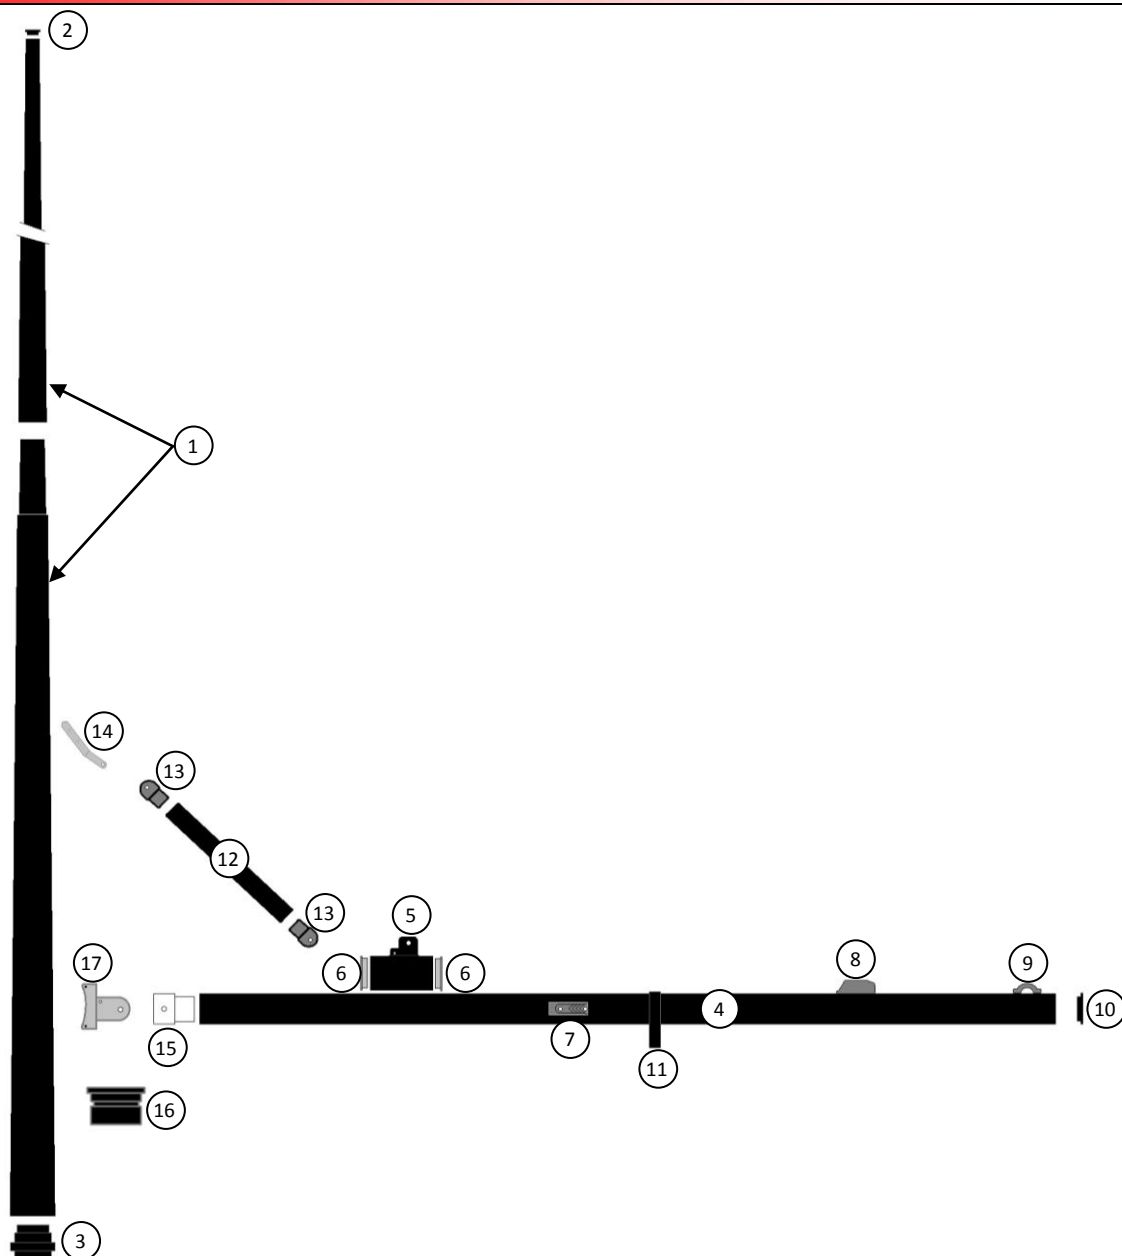

[Retour au sommaire / Back](#)

Mat / Mast

| N° | Référence | Désignation |
|----|----------------------------|---|
| 1 | E31030 | Mat carbone 2 parties 4.60m-Ø55 / Carbone mast 2 parts 4.60m-Ø55 |
| 2 | A60012 | Bouchon à lamelles Ø30 / Top mast plug Ø30 |
| 3 | A62102 | Pied de mat Twiner mat carbone Ø55 / Mast heel Twiner carbone mast Ø55 |
| 4 | E10015 | Bôme Twiner Sport-Xtrem AN / Sport-Xtrem Twiner boom HA |
| 5 | A64017 | Guide de pousse-bas Twiner AN / Twiner compression strut vang HA |
| 6 | A64018 | Bague guide de pousse bas Twiner / Ring Twiner compression strut vang |
| 7 | ACL211M2S2 | Clamcleat 3-6mm junior+ringot / Clamcleat racing Junior Mk2 with Becket |
| 8 | ACL211M2 | Clamcleat 3-6mm junior / Clamcleat racing Junior Mk2 |
| 9 | AA282 | Pontet plastique 23mm / Open base Fairlead |
| 10 | A60058 | Bouchon à lamelles Ø30 / Top mast plug Ø30 |
| 11 | A64011 | Sangle de bôme Twiner / Compression strut vang Profile |
| 12 | A64023 | Tube pousse-bas Twiner / Deck clip Ø5 L34 |
| 13 | A64026 | Embout tube de pousse bas Twiner / Compression strut vang tube end |
| 14 | AA4142 | Ferrure de capelage / Mast tang (long) |
| 15 | A64020 | Embout de bôme avant Twiner / Boom end plug |
| 16 | A58026 | Bague d'étambrai mat carbone Ø55 / Mast partner ring for carb. mast Ø55 |
| 17 | A62078 | Ferrure de mat Twiner / Mast tang Twiner |