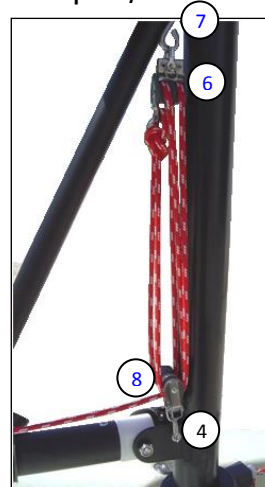

## Accastillage / Hardware

Cunningham version STD

Cunningham version Sport/Xtrem

Palan GV

Pousse-bas

N°	Référence	Désignation
1	<a href="#">AA4068</a>	Poulie crochet Opti. (version STD) / Optimist Sprit (STD version)
2	<a href="#">AR4969</a>	Poulie double coinçeuse à ringot / "V Jammer" double + becket
3	<a href="#">AR7101</a>	Poulie nova simple 19mm / Nova block Single Loop Top
4	<a href="#">A26002</a>	Manille emboutie Ø4mm / Strip shackle Ø4 mm
5	<a href="#">A26014</a>	Manille emboutie torse Ø4mm / Twisted strip shackle Ø4 mm
6	<a href="#">AR7112</a>	Poulie nova double 19mm + ringot/ Nova block 19mm double + becket
7	<a href="#">AR8430</a>	Crochet inox fil Ø5 L59mm / Hook Stainless steel Ø5 L59mm
8	<a href="#">AR7114</a>	Poulie nova triple Ø 19mm + ringot/ Nova block Ø 19mm triple + becket
9	<a href="#">AR7102</a>	Poulie nova simple Ø19mm + ringot / Block Single Loop + becket
10	<a href="#">AHT92040</a>	Poulie organic Ø40mm à ringot / Organic block simple + Becket
11	<a href="#">AHT92070</a>	Poulie organic violon 57mm ratchet / Organic fiddle block 57mm ratchet
12	<a href="#">AR1813</a>	Ressort Ø25mm L44mm/ Spring Ø25mm L44mm
13	<a href="#">A28003</a>	Pontet embouti Ø4mm / Standard deck clip Ø4mm