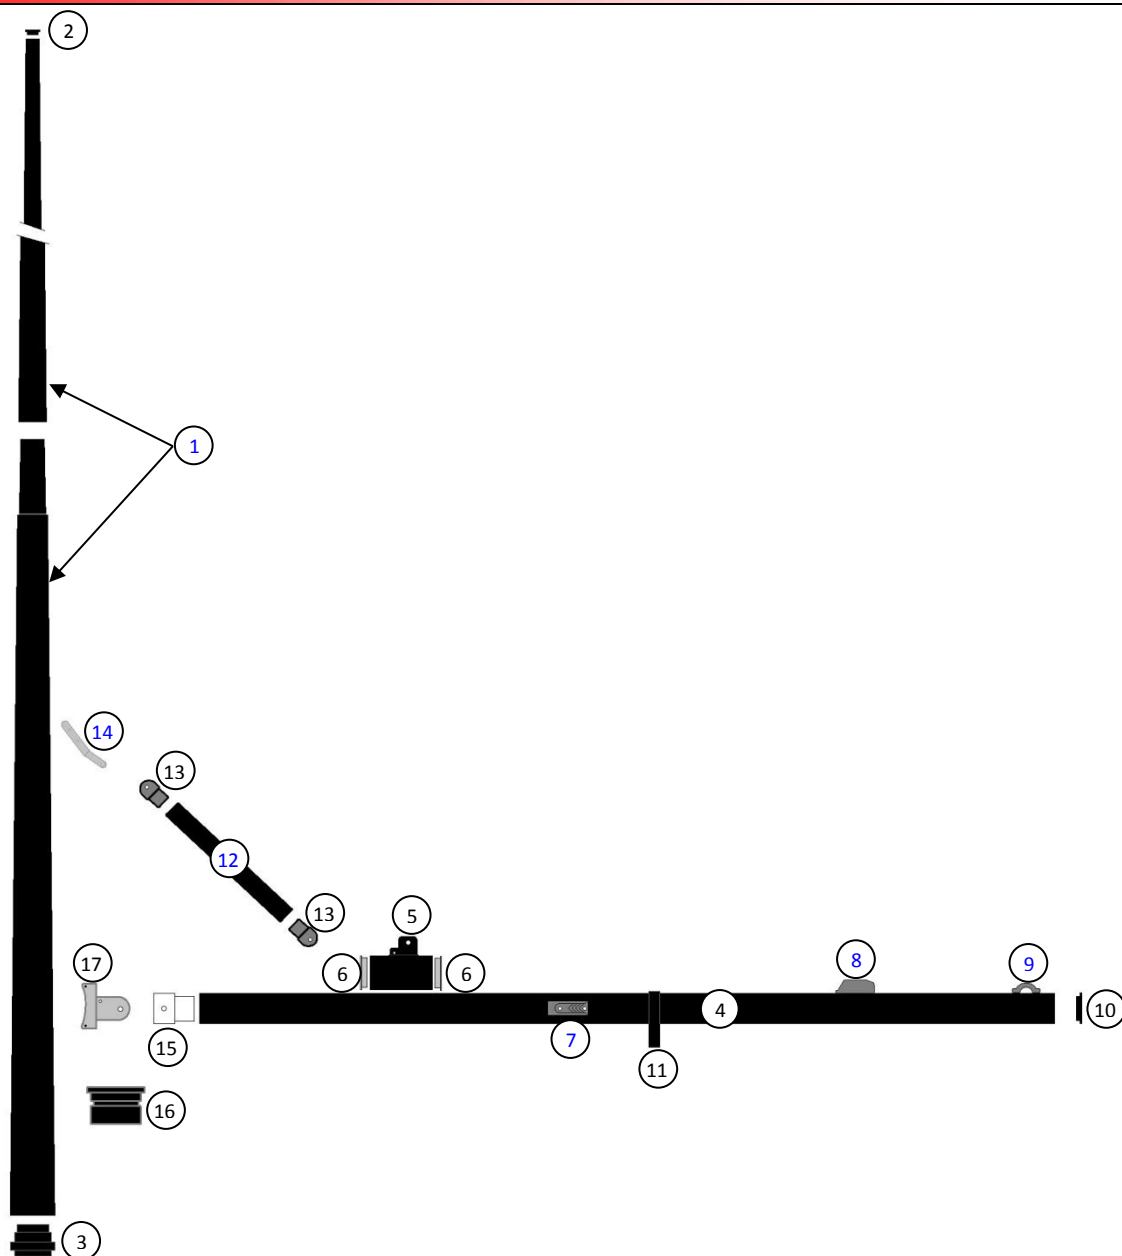

Mat / Mast

N°	Référence	Désignation
1	E31030	Mat carbone 2 parties 4.60m-Ø55 / Carbone mast 2 parts 4.60m-Ø55
2	A60012	Bouchon à lamelles Ø30 / Top mast plug Ø30
3	A62102	Pied de mat Twiner mat carbone Ø55 / Mast heel Twiner carbone mast Ø55
4	E10015	Bôme Twiner Sport-Xtrem AN / Sport-Xtrem Twiner boom HA
5	A64028	Guide de pousse-bas Twiner AN / Twiner compression strut vang HA
6	A64018	Bague guide de pousse bas Twiner / Ring Twiner compression strut vang
7	ACL211M2S2	Clamcleat 3-6mm junior+ringot / Clamcleat racing Junior Mk2 with Becket
8	ACL211M2	Clamcleat 3-6mm junior / Clamcleat racing Junior Mk2
9	AA282	Pontet plastique 23mm / Open base Fairlead
10	A60058	Bouchon à lamelles Ø30 / Top mast plug Ø30
11	A64011	Sangle de bôme Twiner / Boom strap Twiner
12	A64016	Pousse-bas Twiner / Compression strut vang
13	A64026	Embout tube de pousse bas Twiner / Compression strut vang tube end
14	AA4142	Ferrure de capelage / Mast tang (long)
15	A64020	Embout de bôme avant Twiner / Boom end plug
16	A58026	Bague d'étambrai mat carbone Ø55 / Mast partner ring for carb. mast Ø55
17	A62078	Ferrure de mat Twiner / Mast tang Twiner

[Retour au sommaire / Back to content](#)

[Retour au site / Back to the website](#)