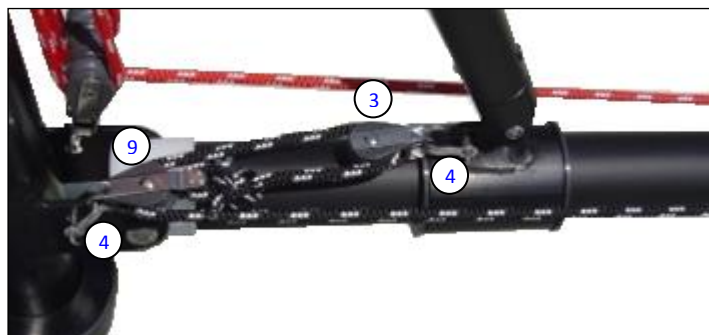

## Voiles / Sails

N°	Référence	Désignation
1	V21021	Voile Twiner Dacron 3.5m <sup>2</sup> / Twiner sail dacron 3.5m <sup>2</sup>
2	<a href="#">V21025</a>	Voile Twiner Dacron 4.5m <sup>2</sup> / Twiner sail dacron 4.5m <sup>2</sup>
3	V21027	Voile Twiner Dacron 5.5m <sup>2</sup> / Twiner sail Dacron 5.5m <sup>2</sup>
4	<a href="#">V21023</a>	Voile Twiner Monofilm 5.5m <sup>2</sup> / Twiner monofilm sail 5.5m <sup>2</sup>
5	<a href="#">V21026</a>	Voile Twiner Monofilm 6.5m <sup>2</sup> / Twiner monofilm sail 6.5m <sup>2</sup>
6	<a href="#">A70002</a>	Embout de latte / Batten end cap
7	A62106	Tête de mat Twiner / Top mast end plug
8	A70013	Embout de latte Xtrem / Batten end cap Xtrem

## Accastillage / Hardware

Cunningham version STD

Cunningham version Sport/Xtrem

Palan GV

Pousse-bas

N°	Référence	Désignation
1	<a href="#">AA4068</a>	Poulie crochet Opti. (version STD) / Optimist Sprit (STD version)
2	<a href="#">AR4969</a>	Poulie double coinçeuse à ringot / "V Jammer" double + becket
3	<a href="#">AR7101</a>	Poulie nova simple 19mm / Nova block Single Loop Top
4	<a href="#">A26002</a>	Manille emboutie Ø4mm / Strip shackle Ø4 mm
5	<a href="#">A26014</a>	Manille emboutie torse Ø4mm / Twisted strip shackle Ø4 mm
6	<a href="#">AR7112</a>	Poulie nova double 19mm + ringot/ Nova block 19mm double + becket
7	<a href="#">AR8430</a>	Crochet inox fil Ø5 L59mm / Hook Stainless steel Ø5 L59mm
8	<a href="#">AR7114</a>	Poulie nova triple Ø 19mm + ringot/ Nova block Ø 19mm triple + becket
9	<a href="#">AR7102</a>	Poulie nova simple Ø19mm + ringot / Block Single Loop + becket
10	<a href="#">AHT92040</a>	Poulie organic Ø40mm à ringot / Organic block simple + Becket
11	<a href="#">AHT92070</a>	Poulie organic violon 57mm ratchet / Organic fiddle block 57mm ratchet
12	<a href="#">AR1813</a>	Ressort Ø25mm L44mm/ Spring Ø25mm L44mm
13	<a href="#">A28003</a>	Pontet embouti Ø4mm / Standard deck clip Ø4mm