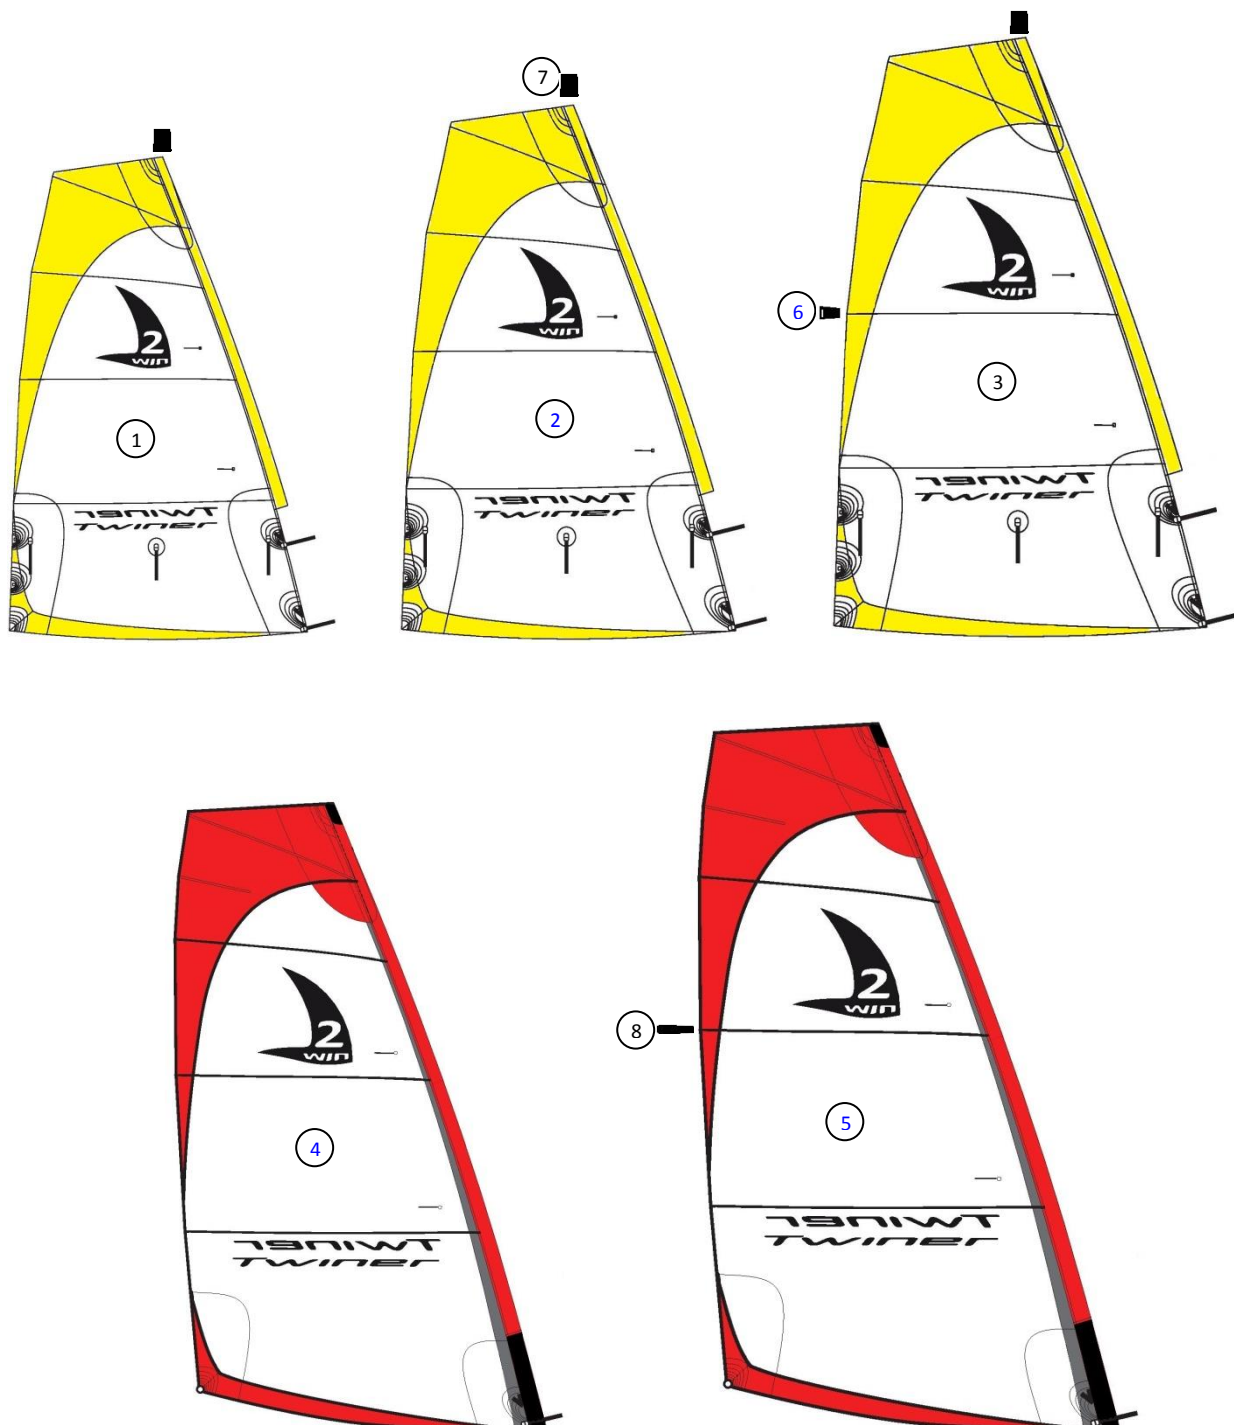

## Mat / Mast

N°	Référence	Désignation
1	<a href="#">E31030</a>	Mat carbone 2 parties 4.60m-Ø55 / Carbone mast 2 parts 4.60m-Ø55
2	A60012	Bouchon à lamelles Ø30 / Top mast plug Ø30
3	A62102	Pied de mat Twiner mat carbone Ø55 / Mast heel Twiner carbone mast Ø55
4	E10015	Bôme Twiner Sport-Xtrem AN / Sport-Xtrem Twiner boom HA
5	A64028	Guide de pousse-bas Twiner AN / Twiner compression strut vang HA
6	A64018	Bague guide de pousse bas Twiner / Ring Twiner compression strut vang
7	<a href="#">ACL211M2S2</a>	Clamcleat 3-6mm junior+ringot / Clamcleat racing Junior Mk2 with Becket
8	<a href="#">ACL211M2</a>	Clamcleat 3-6mm junior / Clamcleat racing Junior Mk2
9	<a href="#">AA282</a>	Pontet plastique 23mm / Open base Fairlead
10	A60058	Bouchon à lamelles Ø30 / Top mast plug Ø30
11	A64011	Sangle de bôme Twiner / Boom strap Twiner
12	<a href="#">A64016</a>	Pousse-bas Twiner / Compression strut vang
13	A64026	Embout tube de pousse bas Twiner / Compression strut vang tube end
14	<a href="#">AA4142</a>	Ferrure de capelage / Mast tang (long)
15	A64020	Embout de bôme avant Twiner / Boom end plug
16	A58026	Bague d'étambrai mat carbone Ø55 / Mast partner ring for carb. mast Ø55
17	A62078	Ferrure de mat Twiner / Mast tang Twiner

## Voiles / Sails

N°	Référence	Désignation
1	V21021	Voile Twiner Dacron 3.5m <sup>2</sup> / Twiner sail dacron 3.5m <sup>2</sup>
2	<a href="#">V21025</a>	Voile Twiner Dacron 4.5m <sup>2</sup> / Twiner sail dacron 4.5m <sup>2</sup>
3	V21027	Voile Twiner Dacron 5.5m <sup>2</sup> / Twiner sail Dacron 5.5m <sup>2</sup>
4	<a href="#">V21023</a>	Voile Twiner Monofilm 5.5m <sup>2</sup> / Twiner monofilm sail 5.5m <sup>2</sup>
5	<a href="#">V21026</a>	Voile Twiner Monofilm 6.5m <sup>2</sup> / Twiner monofilm sail 6.5m <sup>2</sup>
6	<a href="#">A70002</a>	Embout de latte / Batten end cap
7	A62106	Tête de mat Twiner / Top mast end plug
8	A70013	Embout de latte Xtrem / Batten end cap Xtrem