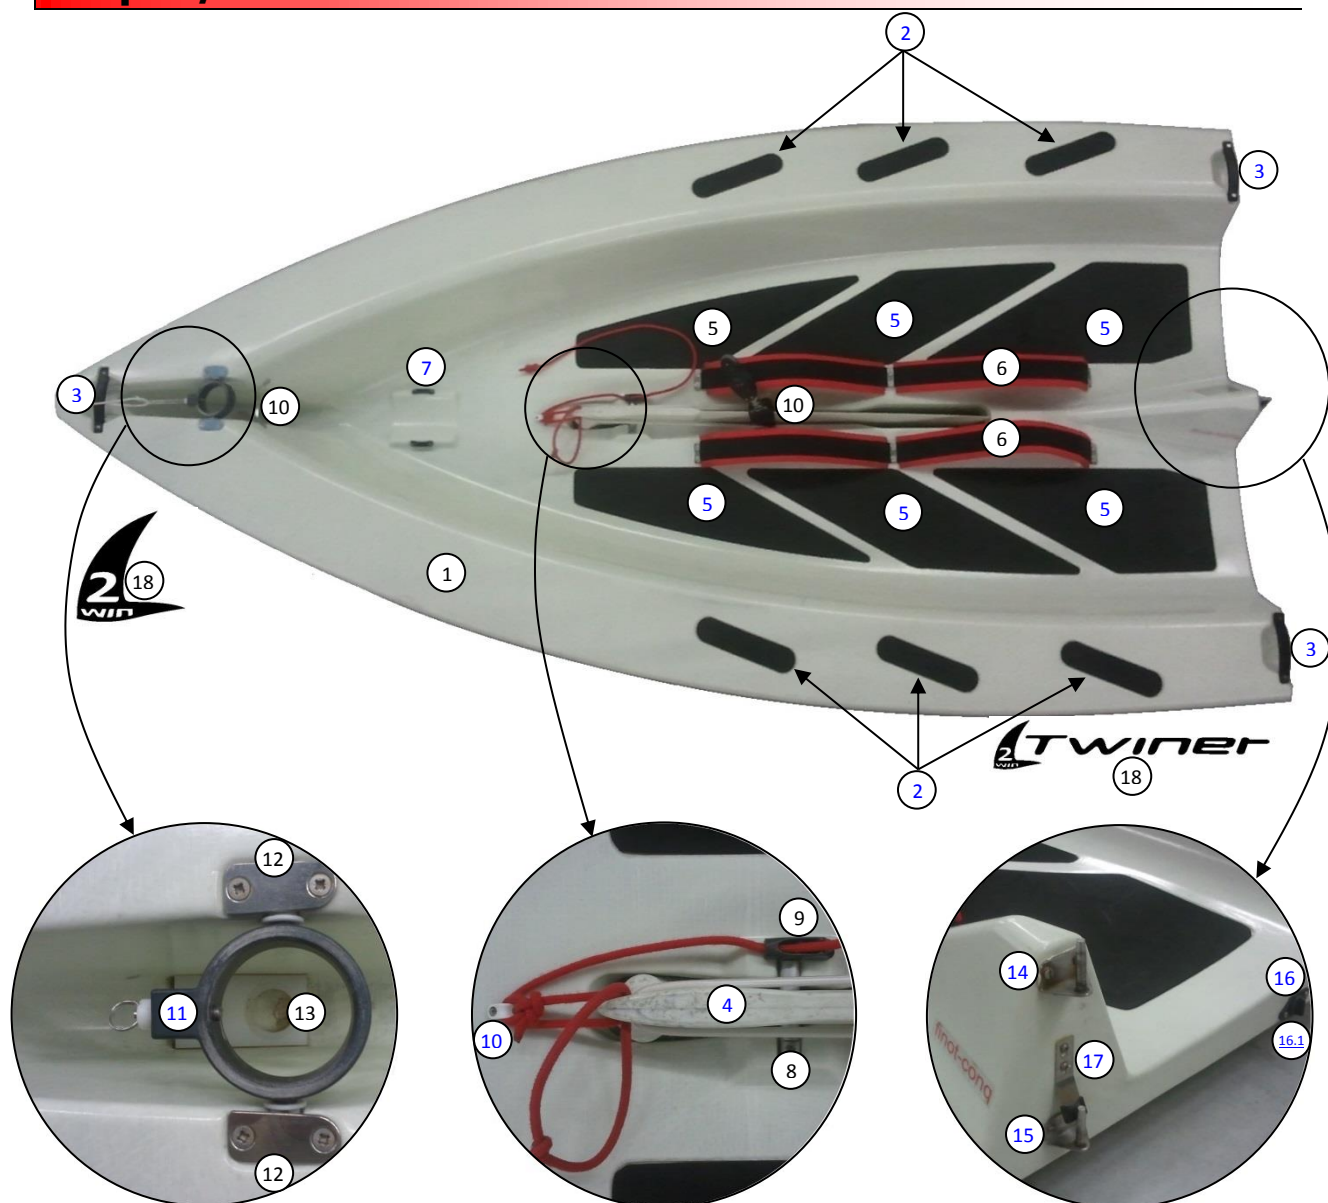

## **Sommaire / Table of content**

**P1 Silhouette**

**P2 Sommaire / Table of content**

**P3 Coque / Hull**

**P4 Mat - bôme/ Mast - boom**

**P5 Gouvernail / Rudder**

**P6 Voiles / Sails**

**P7 Accastillage / hardware**

## Coque / Hull

N°	Référence	Désignation
1	B20041	Coque complète Twiner / Complete Hull Twiner
2	<a href="#">F10012</a>	Kit pads de pont Twiner / Deck pads set Twiner
3	<a href="#">A56015</a>	Poignée avant PU TWINCAT 13/15 /
4	<a href="#">G31019</a>	Dérive Twiner Twintex® / Centerboard Twiner Twintex®
5	<a href="#">F10021</a>	Kit pads de fond Twiner / Floor pads set Twiner
6	A44021	Sangles Twiner rembourées / Twiner padded Straps
7	<a href="#">AR3263</a>	Pontet de sangle / Strap deckclip
8	A66055	Axe de dérive Twiner / Centerboard axis Twiner
9	<a href="#">ACL211 M2 AN</a>	Clamcleat 3-6mm Junior AN /Clamcleat 6mm Junior Ali Hard Anodised
10	<a href="#">AR3220</a>	Pontet plastique blanc / M8 Bridge Fairlead White
11	<a href="#">A62089</a>	Etambrai pivotant Twiner / Swivel mast partner
12	A62081	Plaque de fixation étambrai / mast partner mouting plate
13	A62082	Emplanture de mat / Mast base
14	<a href="#">A60004</a>	Aiguillot haut 7.8 230 / Top rudder pintle 7.8 230
15	<a href="#">A60005</a>	Aiguillot bas 7.8 240 / bottom rudder pintle 7.8 240
16	<a href="#">AR2066</a>	Nable a vis + support RWO noir / Bung & socket & seal black
16.1	<a href="#">AR2067</a>	Nable a vis RWO noir seul / Bung black RWO alone
17	<a href="#">AR0765</a>	Clip de safran inox court / Rudderclip Short Ss & Plas
18	F20060	Autocollant coque Twiner (le jeu : D-G) / Sticker hull Twiner (Set : R-L)